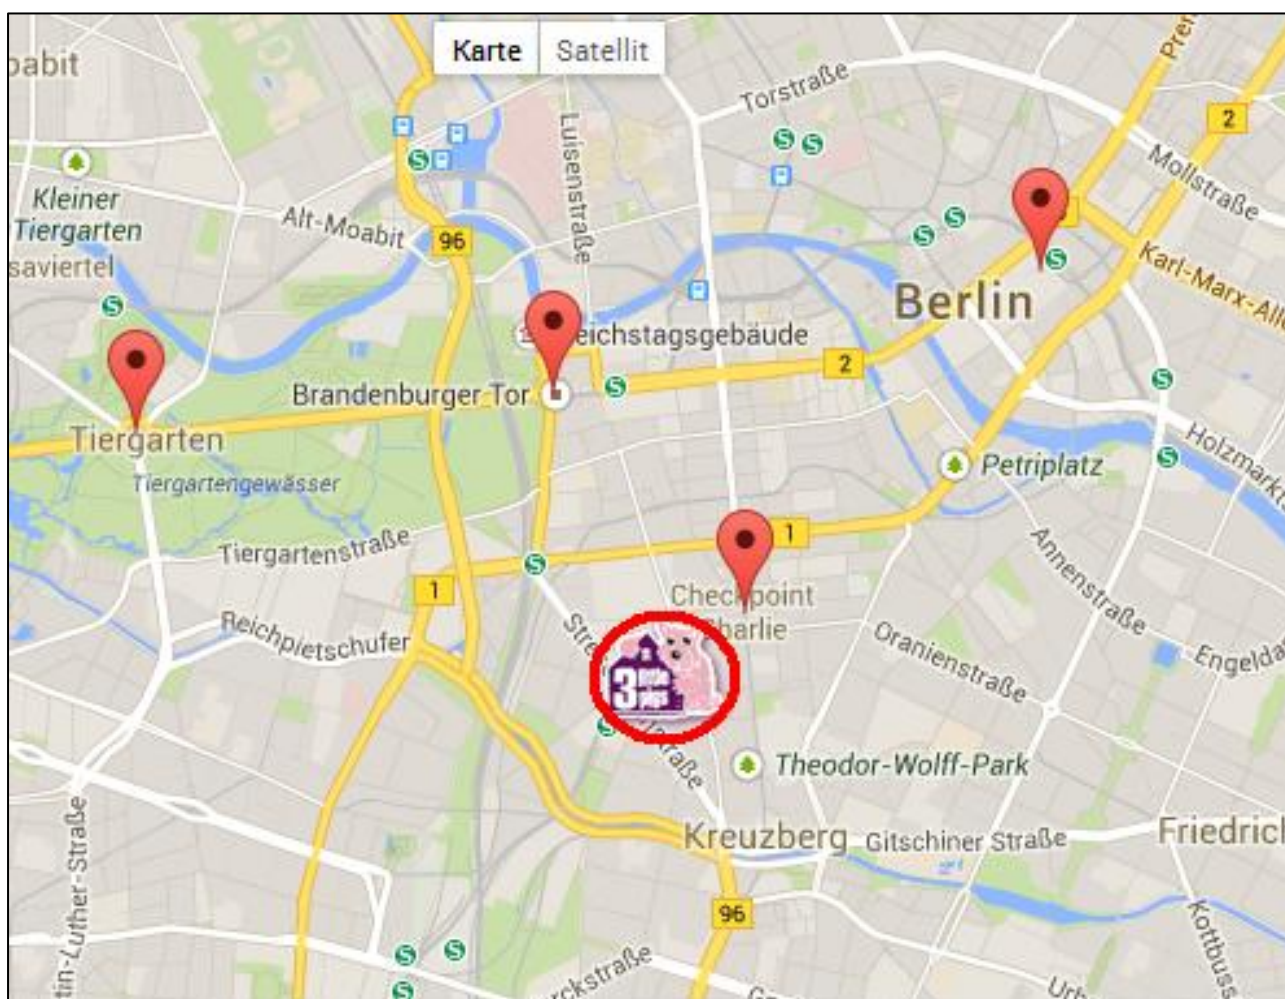

Flugzeug   Ankunft Flughafen **Schönefeld**

- Steigen Sie in die S-Bahnlinie S45 Richtung „Südkreuz“
- Steigen Sie am Bahnhof „Südkreuz“ aus
- Nehmen Sie die S-Bahnlinie S2 Richtung „Buch“ oder S25 in Richtung „Henningsdorf“
- Steigen Sie am Zielbahnhof „Anhalter Bahnhof“ aus
- Nehmen Sie den Ausgang „Stresemannstraße/Martin-Gropius-Bau“
- Überqueren Sie die Ampel und laufen Sie ca. 200m geradeaus bis zum Three Little Pigs Hostel
- Sie finden uns auf dem Hinterhof

Bitte beachten Sie bei der Anfahrt mit privatem PKW die **Umweltzone!**
Das Three Little Pigs Hostel befindet sich aufgrund der zentralen Lage in dieser Zone.

Mehr Informationen finden Sie unter [Umweltzone Berlin](#).
Bestellen können Sie die Umweltplakette jetzt auch bequem [online](#).

Wenn Sie noch weitere Fragen zur Anreise haben, kontaktieren Sie gern unsere Rezeption (24/7)
unter Telefon 0049 (0)30 2639 588 0 oder per eMail an info@three-little-pigs.de.

Eine gute und sichere Anreise!
Ihr Three Little Pigs Hostel Team

LET ME IN!!!